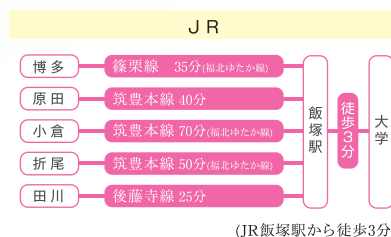

# 保育士養成科の訓練生募集

授業料  
無料

男女共学2年生

短期大学士(教育・保育学)を授与

福岡・北九州市内からも通いやすい

お問い合わせ

事務部教学担当 (0948)22-5726

## プロの保育者としての 専門知識と実践的技術を学ぶ。

昨今の少子化によって、幼児教育の重要性が改めて見直されており、保育の現場には豊かな人間性を持つ子どもたちを育てるための「子どもたちへの理解」と「深い愛情」が求められています。本学では保育の現場で活躍するプロの保育士を育成するために、キャンパスに隣接する附属幼稚園での実習をはじめ、幼児と健康やピアノ、造形表現、音楽表現など、保育・幼児教育に関する専門知識と実践的技術の指導を行っています。

## 保育科で取得を目指す主要資格

下記の主要資格をはじめ、保育の現場で必要となる資格を取得するためのサポートを丁寧に行っています。